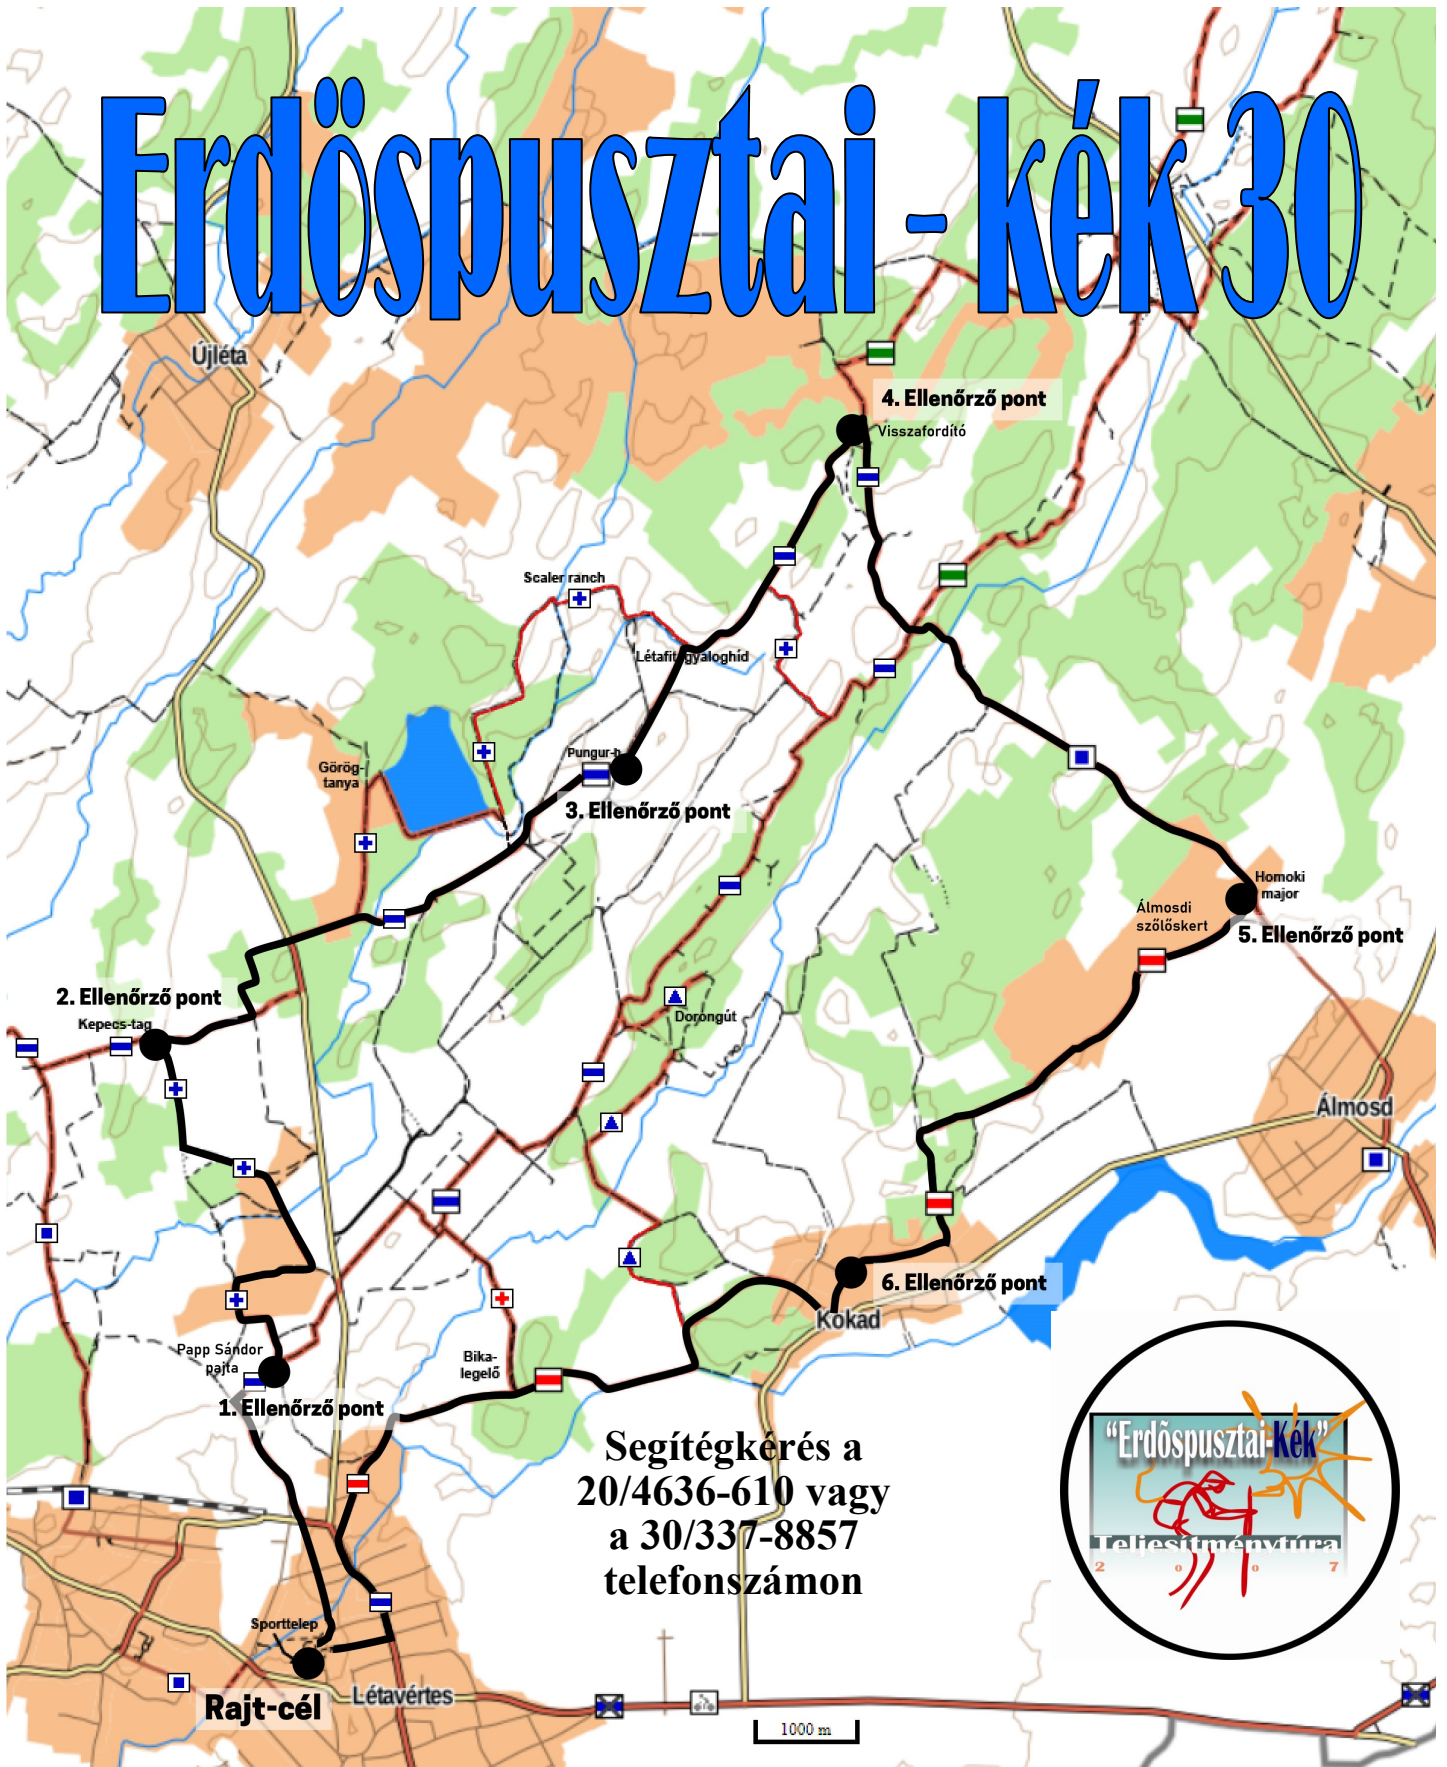

Név:		Rajt szám::	
Rajtidő:	Beérkezési idő:	Telj. Idő:	Szintidő: 9 óra

Erdőpusztai - kék 30

Segítőkérés a
20/4636-610 vagy
a 30/337-8857
telefonszámon