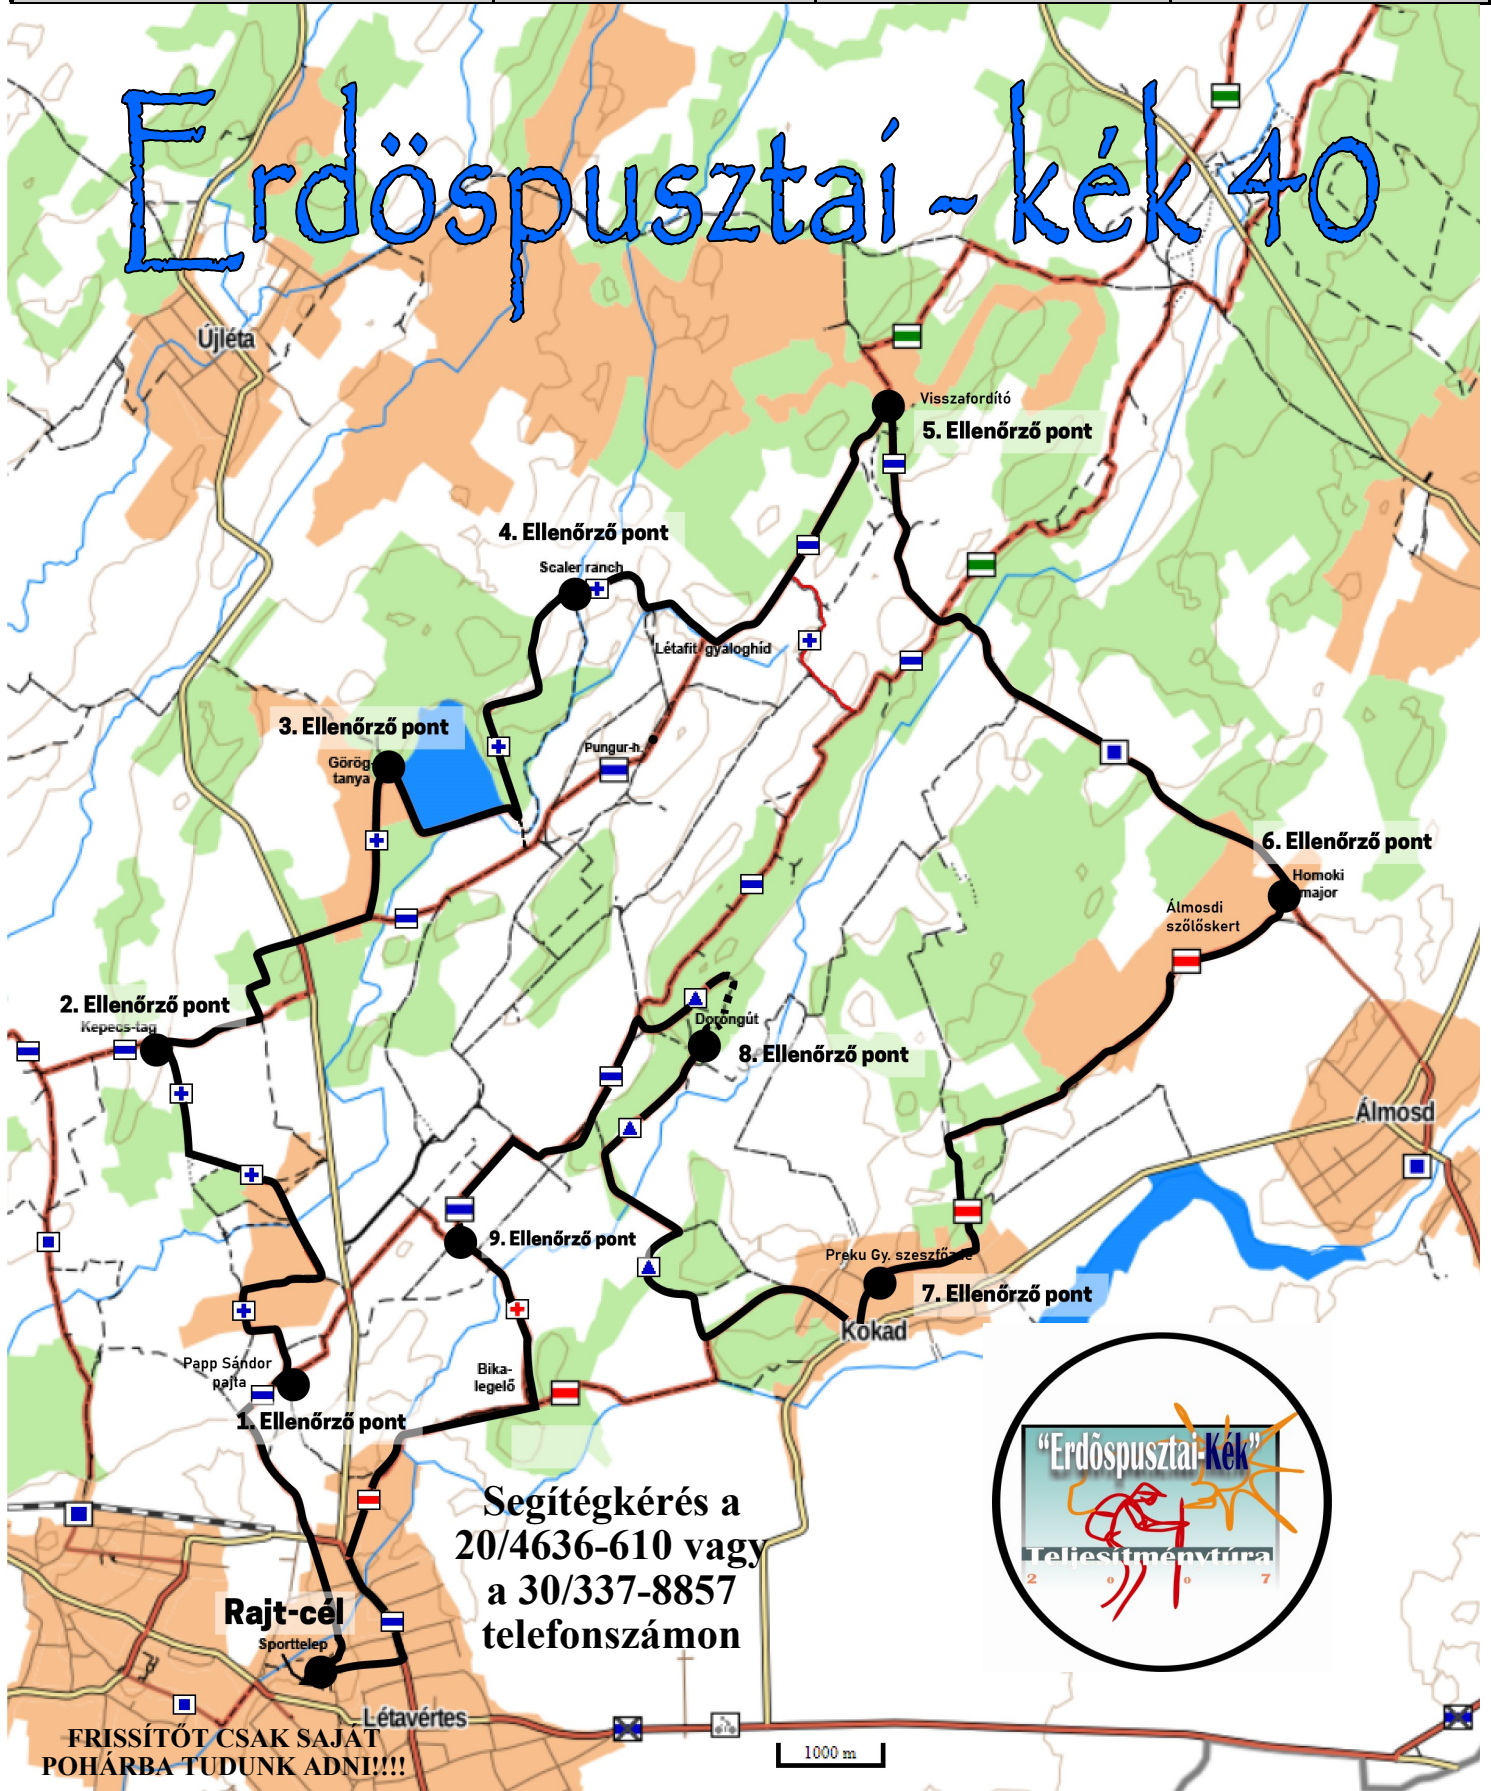

Név:		Rajt szám::	
Rajtidő:	Beérkezési idő:	Telj. Idő:	Szintidő: <b>12 óra</b>

# Erdőpusztai - kék 40

Segítéskérés a  
20/4636-610 vagy  
a 30/337-8857  
telefonszámon

FRISZÍTÓT CSAK SAJÁT  
POHÁRBA TUDUNK ADNI!!!!